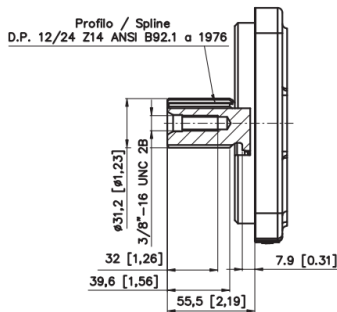

S12 *Albero scanalato* Splined shaft