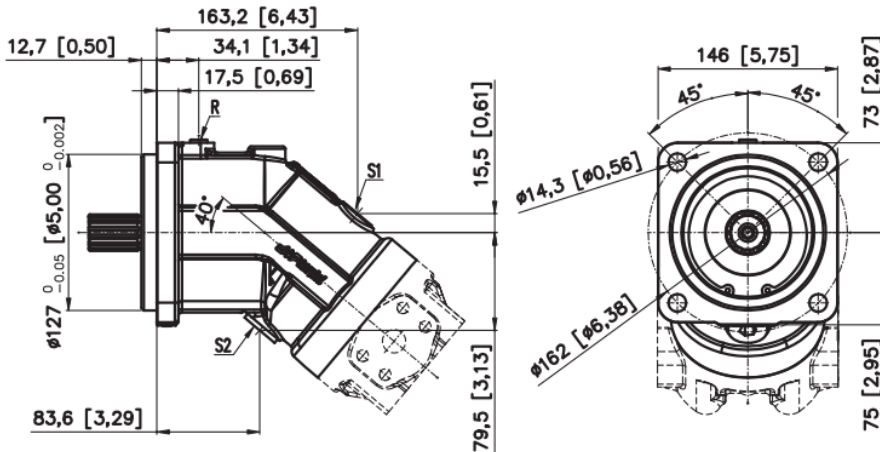

# SH11C 055-063 SE

**S1, S2: Drenaggi (1 tappato) / Drain ports (1 plugged) - 1" 1/16-12 UN 2B**  
**A, B: Utenze / Service line ports**  
**R: Spurgo (tappato) / Air bleed (plugged) - 7/16"-20 UNF**

## S12 *Albero scanalato* Splined shaft