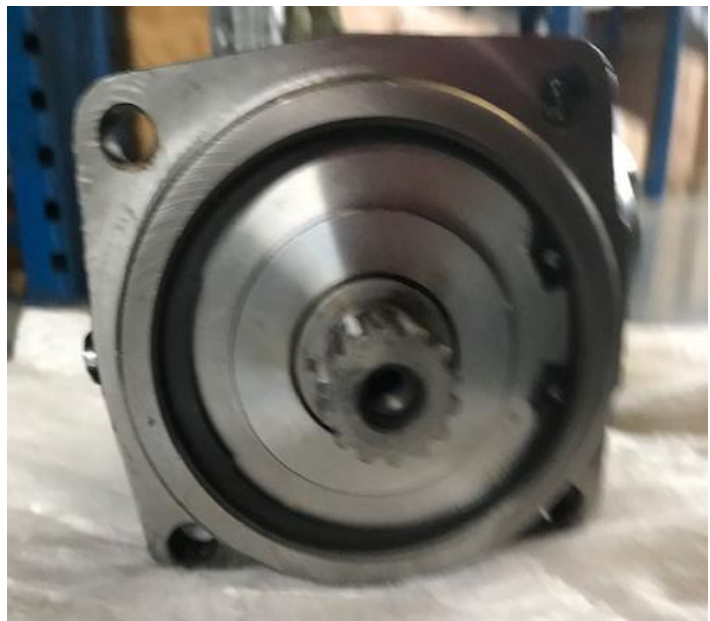

**Prodotto / Product**

Motore Samhydraulik - Brevini Fluid Power  
**SH11C M 055 SE 05 S12 FM3 RV XXXX 00**

**Data / Date**

**February 05th 2021**

# SH11C 055-063 SE

**S1, S2: Drenaggi (1 tappato) / Drain ports (1 plugged) - 1" 1/16-12 UN 2B**  
**A, B: Utenze / Service line ports**  
**R: Spurgo (tappato) / Air bleed (plugged) - 7/16"-20 UNF**

## S12 *Albero scanalato* Splined shaft